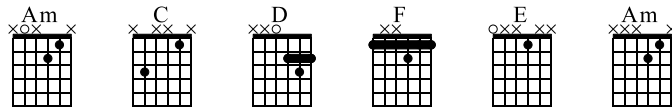

# House of the Rising Sun (Dedilhado Simples)

Curso de Guitarra

Professor Ricardo Mata

Standard tuning

♩ = 120

www.ricardomata.net

S-Gt

Am C D F

1 2 3 4

*p* *mf* *p* *p*

TAB: 2 1 0 1 2 | 0 1 0 1 0 | 0 2 3 2 3 2 | 2 1 1 2

B: 0 3 | 0 2 3 2 | 1

Am C E

5 6 7 8

*p* *p* *p* *p*

TAB: 2 1 0 1 2 | 0 1 0 1 0 | 1 0 0 0 1 | 1 0 0 1