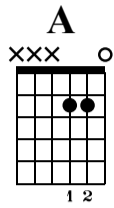

Estudo Simples em Lá Maior

Professor Ricardo Mata
Curso de Guitarra

Standard tuning

♩ = 120

n.guit.

1 2 3 4

5 6 7 8