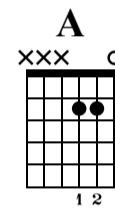

Estudo Simples em Lá Maior

Professor Ricardo Mata
Curso de Guitarra

Standard tuning

♩ = 120

n.guit.

1 2 3 4

5 6 7 8