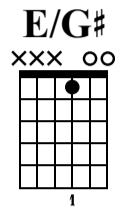

Estudo Simples em Lá Maior

Professor Ricardo Mata
Curso de Guitarra

Standard tuning

♩ = 120

n.guit.

1 2 3 4

5 6 7 8