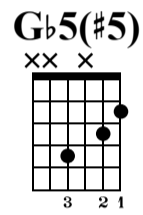

Estudo Simples em Lá Maior

Professor Ricardo Mata
Curso de Guitarra

Standard tuning

♩ = 120

n.guit.

1 2 3 4

5 6 7 8