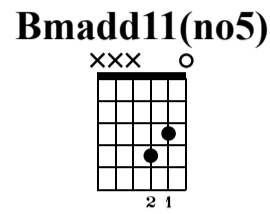

Estudo Simples em Lá Maior

Professor Ricardo Mata
Curso de Guitarra

Standard tuning

♩ = 120

n.guit.

1 2 3 4

5 6 7 8