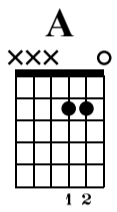

Estudo Simples em Lá Maior

Professor Ricardo Mata
Curso de Guitarra

Standard tuning

♩ = 120

n.guit.

1 2 3 4

5 6 7 8