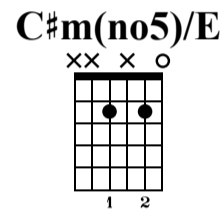

Estudo Simples em Lá Maior

Professor Ricardo Mata
Curso de Guitarra

Standard tuning

♩ = 120

n.guit.

1 2 3 4

5 6 7 8