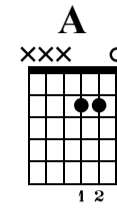

Estudo Simples em Lá Maior

Professor Ricardo Mata
Curso de Guitarra

Standard tuning

♩ = 120

n.guit.

1 2 3 4

5 6 7 8